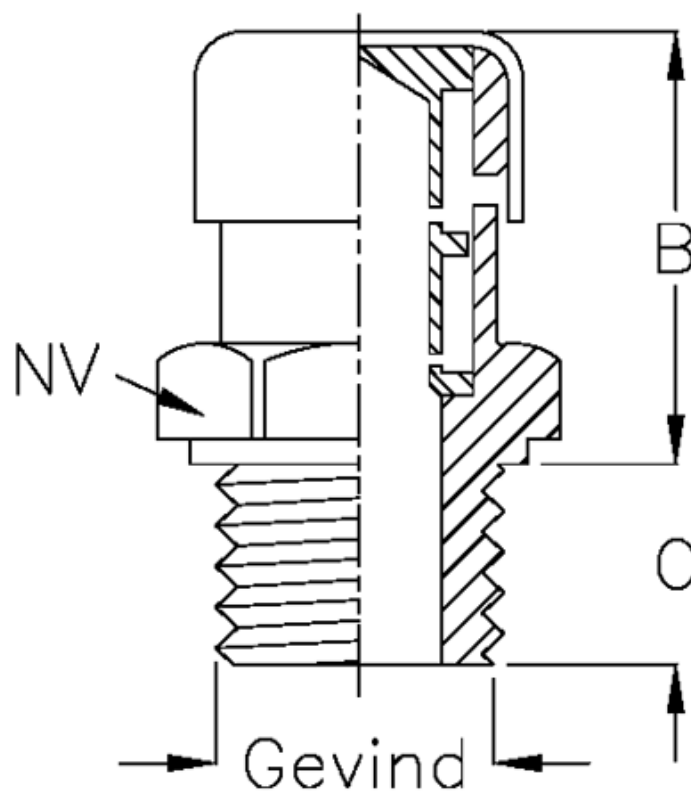

Varenummer: 21301247  
Beskrivelse: Udluftningsprop med labyrint  
Type 30A G 3/8

## Mål

B	= 19
C	= 9
Gevind	= 3/8 GAS
NV	= 20